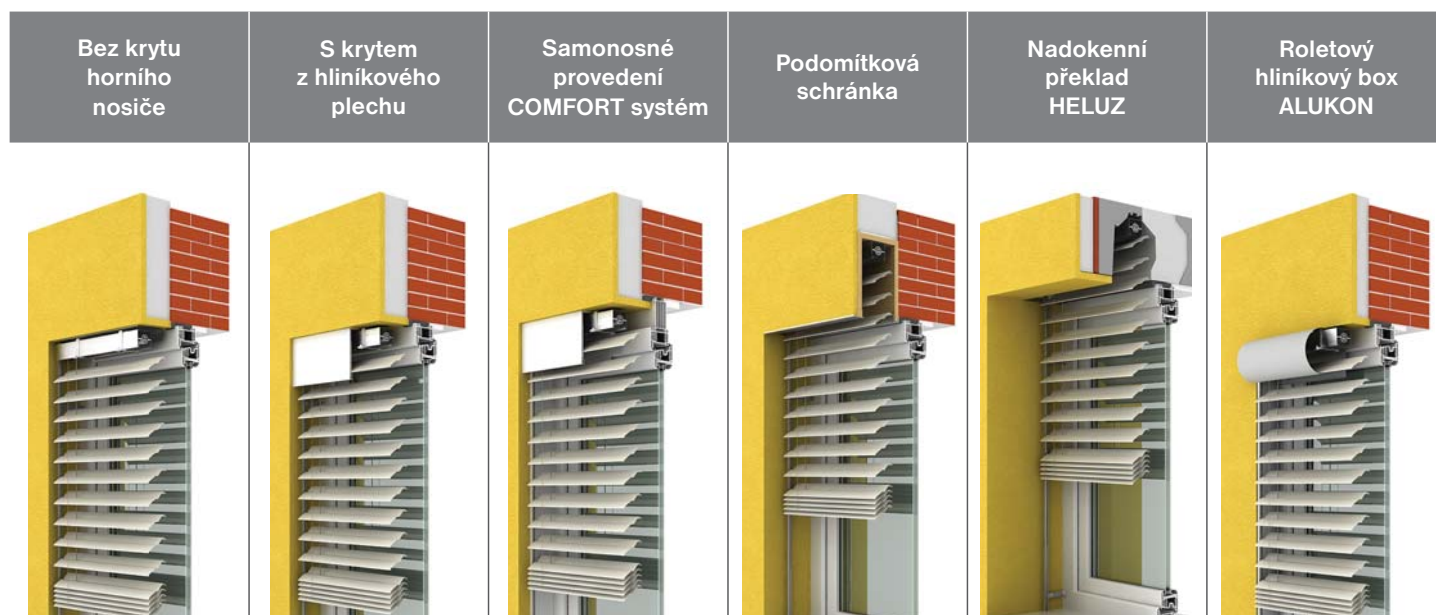

UMÍSTĚNÍ VENKOVNÍCH ŽALUZÍ

Z-90 NOVAL

s lamelou šířky 90 mm / zastíní plochu až 20 m²